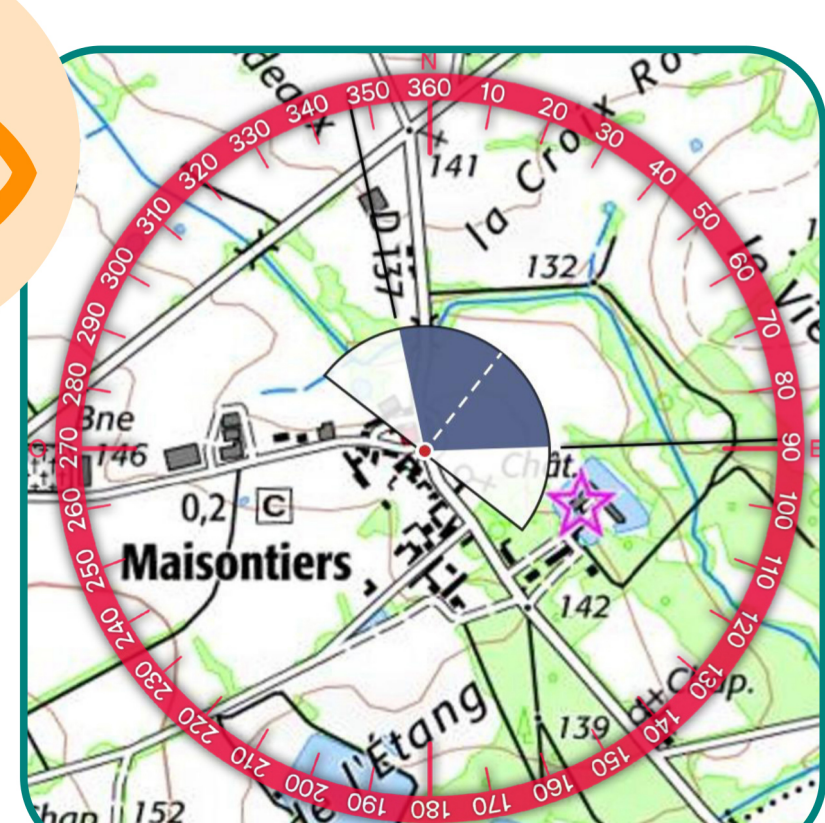

Votre projet en image

Maisontiers 2

Vue depuis le centre de Maisontiers

Distance à l'éolienne la plus proche : 1,22 km

Source : Focale 24x36 : 35 mm / 52,5 mm (vue 180°)

Vue depuis le barrage du Cébron

Distance à l'éolienne la plus proche : 4,45 km

Source : Focale 24x36 : 35 mm / 52,5 mm (vue 180°)

Vue depuis le lieu-dit Billy

Distance à l'éolienne la plus proche : 0,95 km

Source : Focale 24x36 : 35 mm / 52,5 mm (vue 180°)

Vue depuis le lieu-dit de la Maison Neuve

Distance à l'éolienne la plus proche : 1,96 km

Source : Focale 24x36 : 35 mm / 52,5 mm (vue 180°)