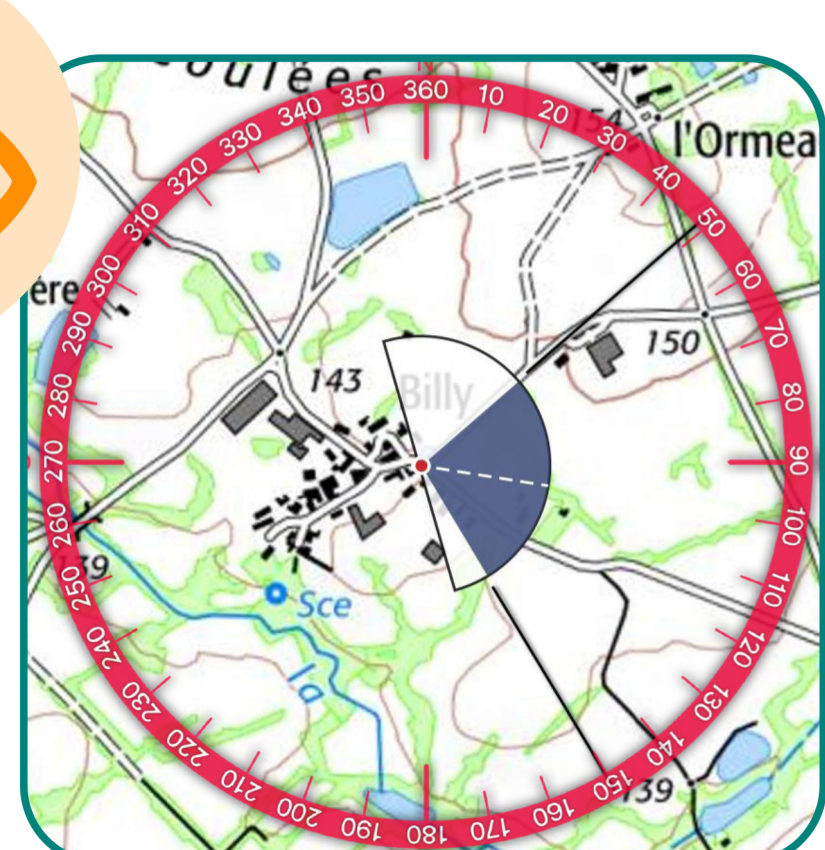

Votre projet en image

Maisontiers 2

Vue depuis le centre de Maisontiers

Distance à l'éolienne la plus proche : 1,22 km

Source : Focale 24x36 : 35 mm / 52,5 mm (vue 180°)

Vue depuis le barrage du Cébron

Distance à l'éolienne la plus proche : 4,45 km

Source : Focale 24x36 : 35 mm / 52,5 mm (vue 180°)

Vue depuis le lieu-dit Billy

Distance à l'éolienne la plus proche : 0,95 km

Source : Focale 24x36 : 35 mm / 52,5 mm (vue 180°)

Vue depuis le lieu-dit de la Maison Neuve

Distance à l'éolienne la plus proche : 1,96 km

Source : Focale 24x36 : 35 mm / 52,5 mm (vue 180°)