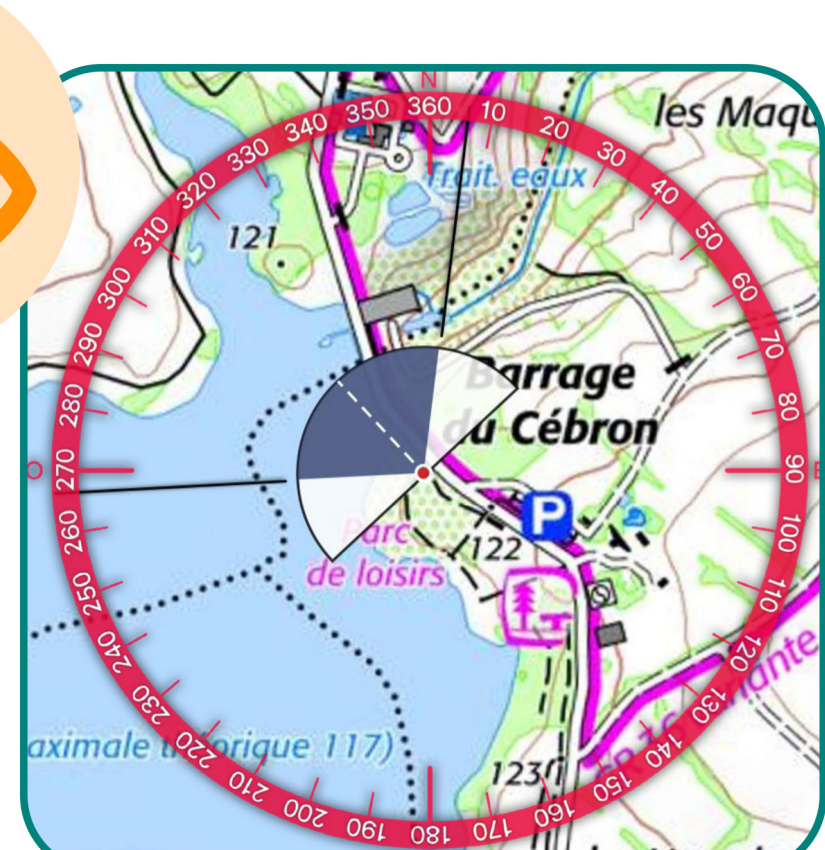

Votre projet en image

Maisontiers 2

Vue depuis le centre de Maisontiers

Distance à l'éolienne la plus proche : 1,22 km

Source : Focale 24x36 : 35 mm / 52,5 mm (vue 180°)

Vue depuis le barrage du Cébron

Distance à l'éolienne la plus proche : 4,45 km

Source : Focale 24x36 : 35 mm / 52,5 mm (vue 180°)

Vue depuis le lieu-dit Billy

Distance à l'éolienne la plus proche : 0,95 km

Source : Focale 24x36 : 35 mm / 52,5 mm (vue 180°)

Vue depuis le lieu-dit de la Maison Neuve

Distance à l'éolienne la plus proche : 1,96 km

Source : Focale 24x36 : 35 mm / 52,5 mm (vue 180°)